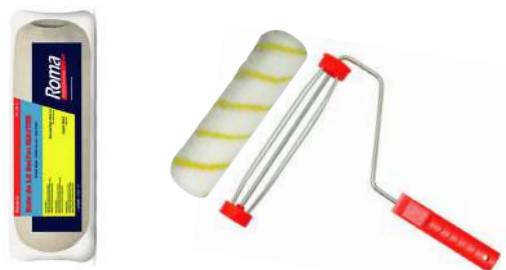

Roma

Pincéis & Acessórios

ROM-045

ROM-044

ROM-072

BROCHA MANGO ROJO 302

- Brocha mediana con cerdas grises seleccionadas, montada con el sistema de monobloque.
- Mango plástico
- Indicada para pinturas látex y acrílica.

BROCHA RECTÁNGULAR

ROM 054

ROM 055

- Brocha rectangular.
- Cepas y mango en polipropileno.
- Mono-filamento PET bicolor.

CÓDIGO	MEDIDA	EMB.
ROM 054	15,5 x 5,5 cm.	UND.
ROM 055	18 x 7,6 cm.	UND.

ESPÁTULA PLÁSTICA P/MASILLA

ROM 057

ROM 056

- Espátulas de polipropileno natural.
- Para reparo en pared, pisos y uso automotriz

CÓDIGO	MEDIDA	EMB.
ROM 056	7 x 9 cm.	x 12
ROM 057	7 x 12,5 cm.	x 12

ROD. FELPA ANTI GOTEO 822-23

CÓDIGO	MEDIDA	EMB.
ROM 049	23cm. - 9mm.	x 12

- Rodillo de lana anti goteo.
- Indicada para superficies lisas.

RODILLO FELPA GRUESA 280-19

CÓDIGO	MEDIDA	EMB.
ROM 048	23cm. - 19mm.	x 12

- Rodillo de lana mixta - Natural y poliéster, para superficies rugosas.